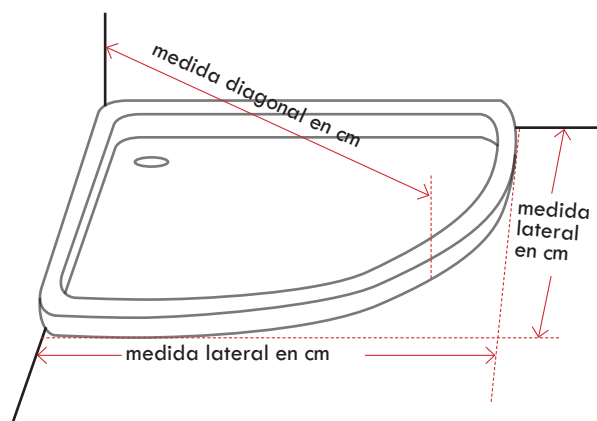

diagonales y medidas - ORIENTATIVAS - de nuestras curvas para platos compatibles con Roca o similares

radio **ROCA**

laterales	diag.	laterales	diag.	laterales	diag.
72x72	85,2	77x77	87,8	87x87	101,7
73x73	86,5	78x78	89	88x88	103
74x74	88	79x79	90,5	89x89	104,4
75x75	89,5	80x80	92	90x90	105,8
75,5x75x5	90	80,5x80,5	92,8	90,5x90,5	106,7

radio **ITALIANO**

laterales	diag.	laterales	diag.	laterales	diag.
72x72	84	77x77	84,8	87x87	98,5
73x73	85,4	78x78	86,1	88x88	101,1
74x74	86,8	79x79	87,5	89x89	101,4
75x75	88,2	80x80	88,8	90x90	102,8
75,5x75x5	88,8	80,5x80,5	89,8	90,5x90,5	103,7